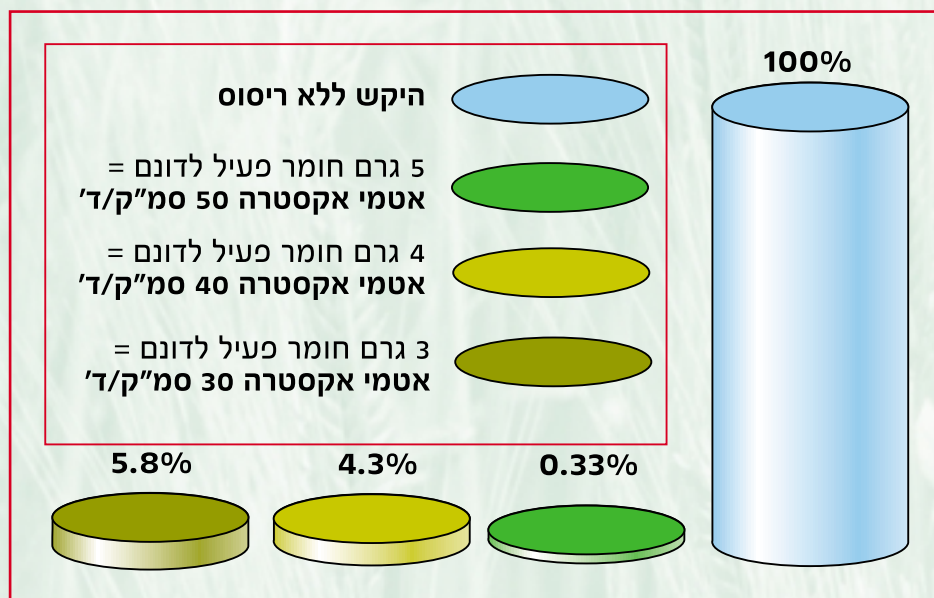

מתאים לריסוס קרקעי או אוירי.

אטמי אקסטרה מורשה לשימוש להדברת מחלות גם בגידולי שדה אחרים: חילדון בחמניות, חילדון וסטמפיליום בשום, צרקוספורה באגוזי אדמה, חילדון בתבלינים.

חדש! חדש! חדש!

אטמי אקסטרה קיבל רישוי להדברת חילדון בחימצה וחמניות ביישום דרך הטפטוף - חוסך מטוס ולכן מוזיל עלויות!

הדברת חלדונות בחיטה

עוצמת מחלה באחוזים בחלקות הטיפולים, ביחס לביקורת, (חודש מטיפול) ממוצע תוצאות 4 ניסויים שנערכו בשנים האחרונות ברחבי הארץ

צוות המחלקה החקלאית עומד לרשותך

052-246 9552	חיים קפלן	נגב
052-246 9553	ליחור פלד	לכיש, הר חברון, ערבה
052-246 9554	זהוד יוגב	שפלה
052-246 9558	מנשה לבג	חוף כרמל, שרון
052-246 9555	ישי בירתי	גליל מערבי
052-342 7521	מזרן סיטי	עמק יזרעאל, עמק בית שאן
052-246 9556	ביסים יטחא	גולן, גליל עליון