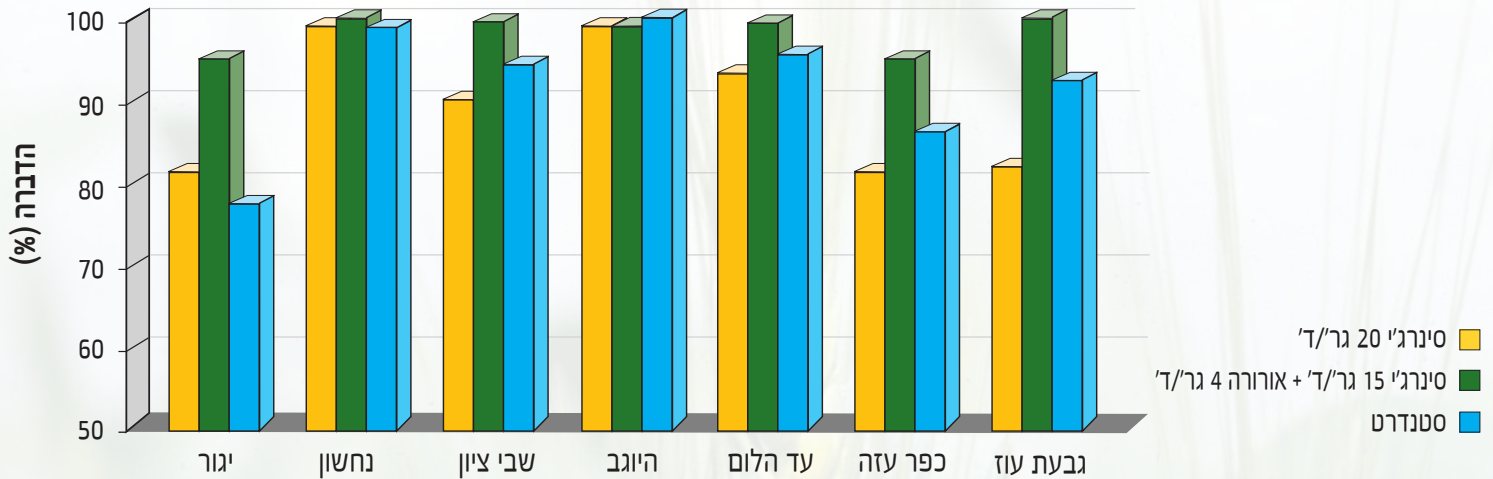

סינרג'י + אורורה

חדש בחיטה

תוצאות יעילות של סינרג'י בהדברת רחבי עלים בחיטה

עשבים מודברים על ידי סינרג'י 15 + אורורה 4	
חלמית, מעוג	טוב מאוד
גדילן, ברקן	טוב מאוד
דרדר, קורטם	טוב
מצליבים	טוב מאוד
ספיח חמניות	טוב מאוד
קטניות	טוב מאוד
סוככיים	טוב
חרציות	טוב
אמץ	טוב מאוד

סטנדרט בניסויים
יגור, עד הלום - לוטוס + דופלזון
נחשון, כפר עזה - דרבי + דופלזון
שבי ציון - לוטוס + אקספרס
היוגב - דרבי + ברומינל
גבעת עוז - יגואר + אקספרס

צוות המחלקה החקלאית עומד לרשותך

052-246 9552	חיים קפלן	נגב
052-246 9553	ליאור פלד	לכיש, נגב מזרחי, ערבה
052-246 9554	עידן שמאי	שפלה
052-246 9558	מנשה לנג	חוף כרמל, שרון
052-246 9555	ישי בירתי	גליל מערבי
052-342 7521	מורן סיטי	עמק יזרעאל, עמק בית שאן
052-246 9556	ניסים יטאח	גולן, גליל עליון
052-246 9551	יובל בנימיני	מנהל מחלקה

לוקסמבורג תעשיות בע"מ

טל: 03-796 4300 www.luxembourg.co.il